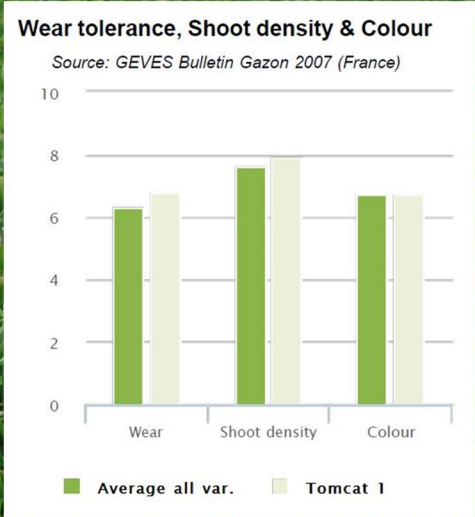

- MUY ALTA RESISTENCIA
- MAXIMA DENSIDAD
- COLOR VERDE MEDIO/OSCURO
- BUEN COMPORTAMIENTO INVERNAL

**Ratings**