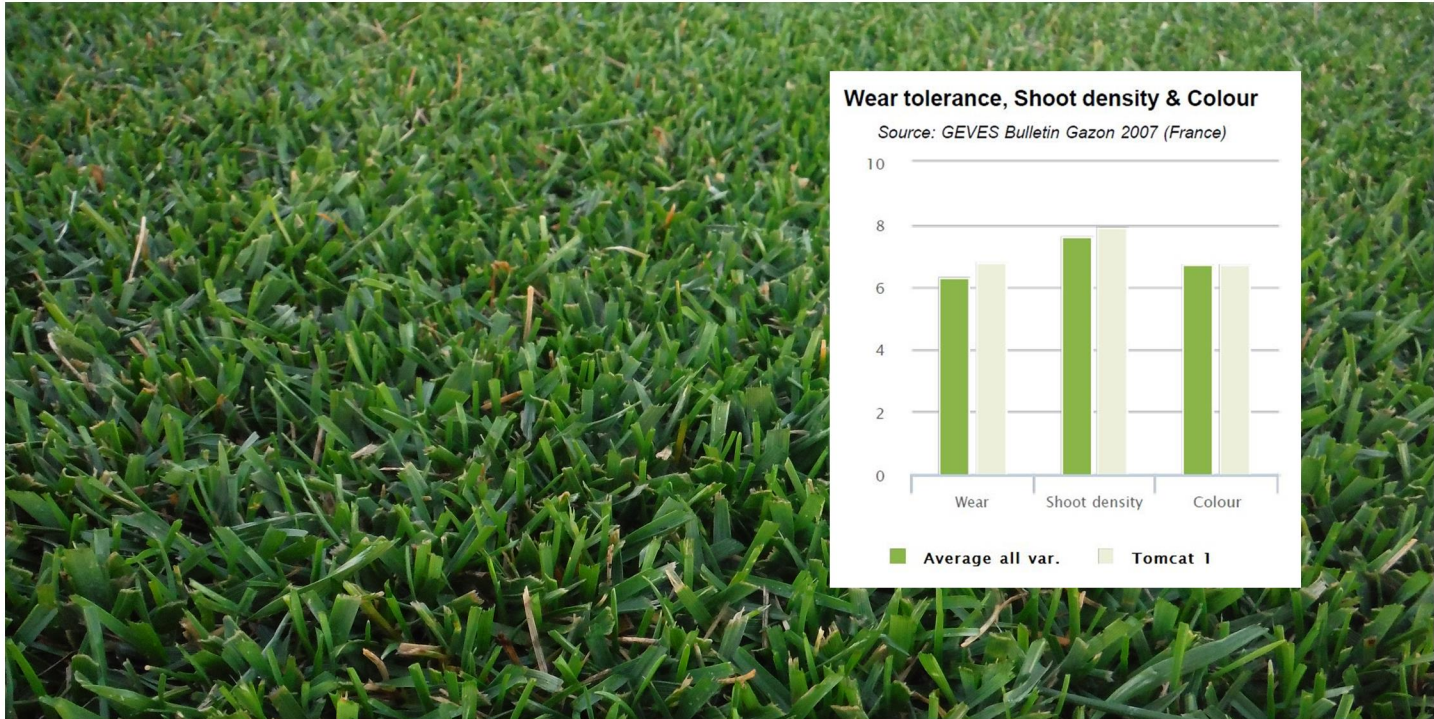

- MUY ALTA RESISTENCIA
- MAXIMA DENSIDAD
- COLOR VERDE MEDIO/OSCURO
- BUEN COMPORTAMIENTO INVERNAL

**Ratings**