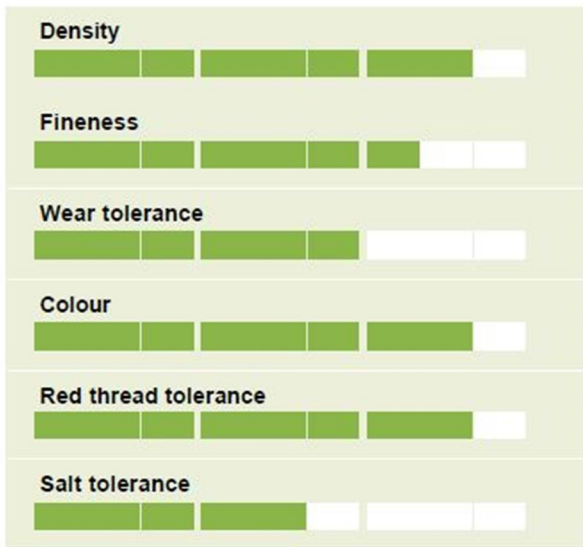

FESTUCA ARUNDINACEA

TALL FESCUE TURF TYPE BY

**FESTUCA ARUNDINACEA**  
**EXCELENTE CALIDAD DE CÉSPED**  
**HOJAS MUY FINAS**  
**CÉSPED MUY DENSO Y COMPACTO**  
**ALTA RESISTENCIA A LA ROYA**  
**VERDE MUY OSCURO**

**Ratings**

**Index for Lawn, Sport and Ornamental use**

Source: GEVES Bulletin Gazon 2007 (France)  
 1-9, 9 = best

**Rust and leaf spot tolerance, Colour**

Source: GEVES Bulletin Gazon 2007 (France)  
 1-9, 9 = better/darker