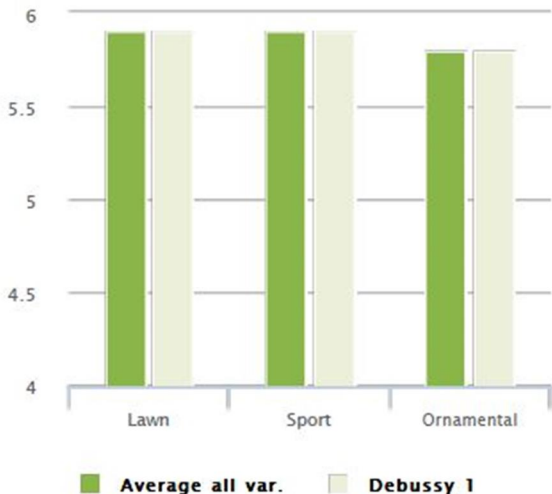

FESTUCA ARUNDINACEA

TALL FESCUE TURF TYPE BY

**FESTUCA ARUNDINACEA**  
**EXCELENTE CALIDAD DE CÉSPED**  
**HOJAS MUY FINAS**  
**CÉSPED MUY DENSO Y COMPACTO**  
**ALTA RESISTENCIA A LA ROYA**  
**VERDE MUY OSCURO**

**Ratings**

**Index for Lawn, Sport and Ornamental use**

Source: GEVES Bulletin Gazon 2007 (France)  
 1-9, 9 = best

**Rust and leaf spot tolerance, Colour**

Source: GEVES Bulletin Gazon 2007 (France)  
 1-9, 9 = better/darker