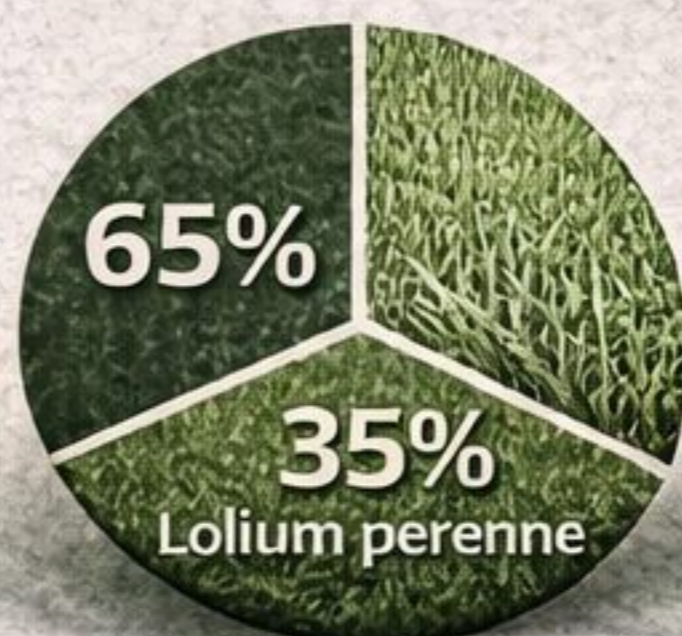

# SHADOW

Césped para zonas de sombra

## ¿QUÉ ES SHADOW?

Mezcla de semillas de césped diseñada para zonas con **baja luz solar**, con césped fino y **denso** de buena calidad ornamental.

## COMPOSICIÓN TÉCNICA

**65%**  
Festuca rubra

Ofrece  
Mejor  
Adaptación