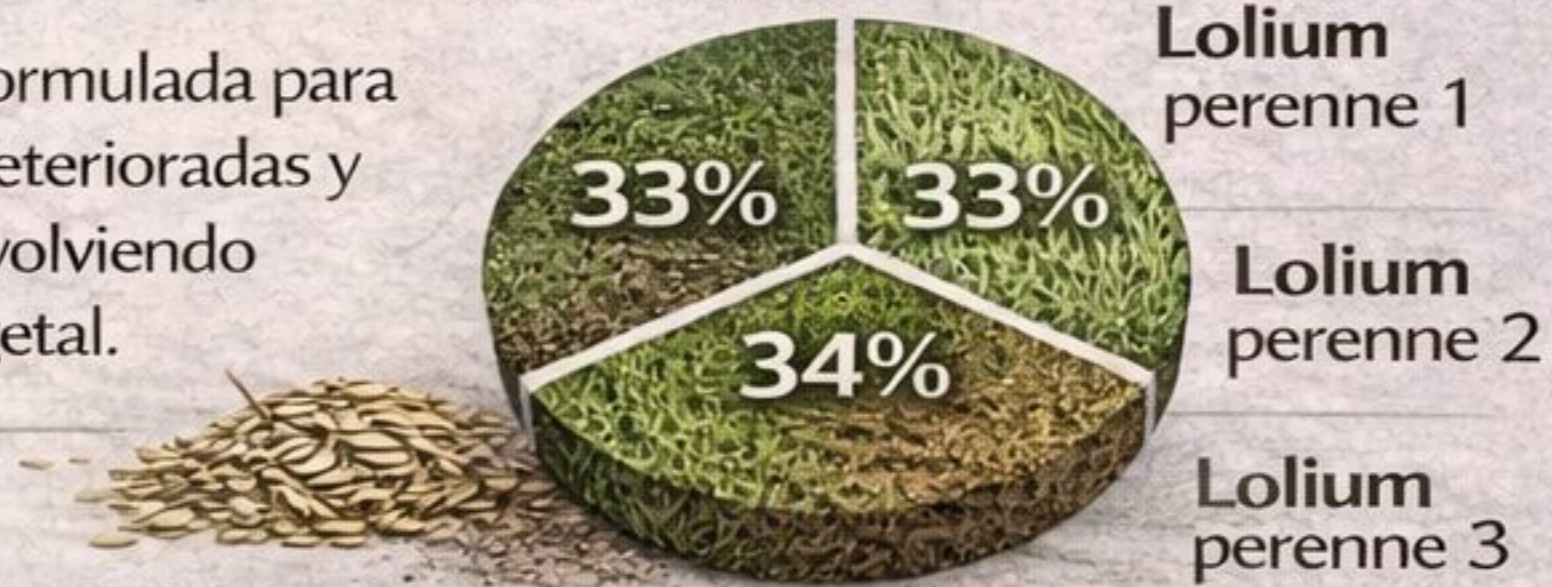

REGENERATOR

Resiembra y regeneración rápida del césped

¿QUÉ ES REGENERATOR?

Mezcla de semillas especialmente formulada para **resiembras**, **reparación** de zonas deterioradas y refuerzo de céspedes existentes, devolviendo densidad y uniformidad al tapiz vegetal.

COMPOSICIÓN

BENEFICIOS CLAVE

Reparación eficaz de zonas dañadas

Gran rapidez de germinación

Rápido establecimiento tras la resiembra

Mejora notable de la densidad foliar

¿CÓMO FUNCIONA?

ANTES