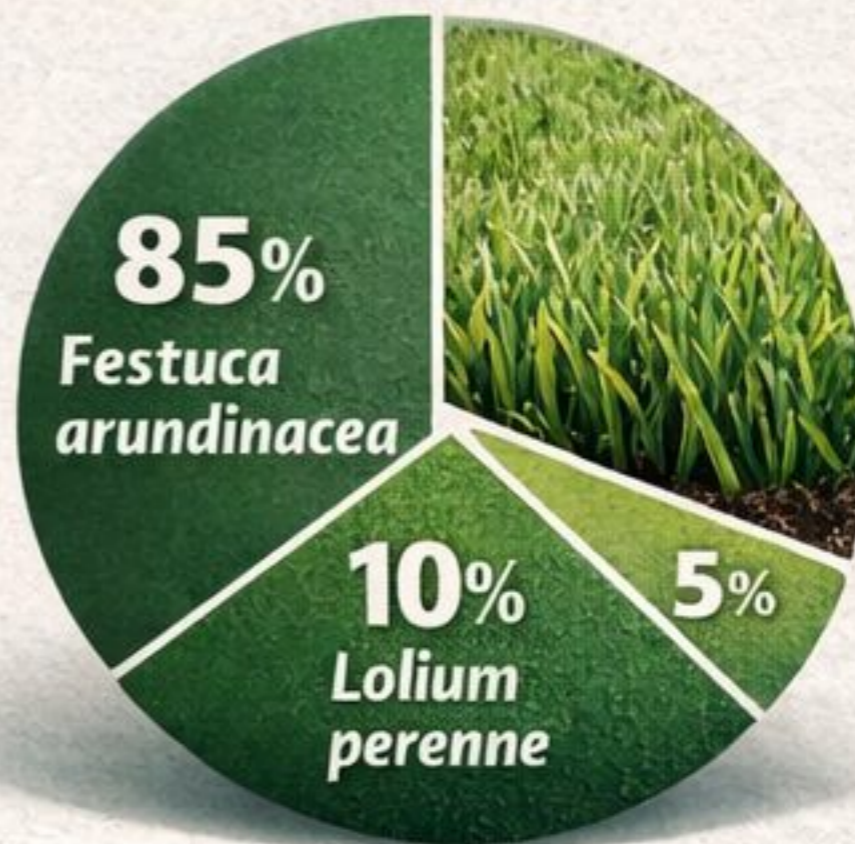

COMPACT

El césped resistente que ahorra agua

¿QUÉ ES COMPACT?

Mezcla de semillas de alto rendimiento, basada en **Festuca arundinacea**, diseñada para resistir uso intensivo y reducir el consumo de agua.

COMPOSICIÓN TÉCNICA

Alta resistencia al pisoteo

Menor consumo de agua

Sistema radicular profundo

Densidad y homogeneidad

Mantenimiento sostenible

CÉSPED TRADICIONAL vs. COMPACT

USOS RECOMENDADOS

Jardines Familiares

Zonas Públicas

Áreas de juego

Espacios de Riego Limitado

Espacios de Riego Limitado

Resistencia Altas Temperaturas

MÁS RESISTENCIA. MENOS AGUA. MÁS CÉSPED.

Descubre COMPACT en zulueta.com